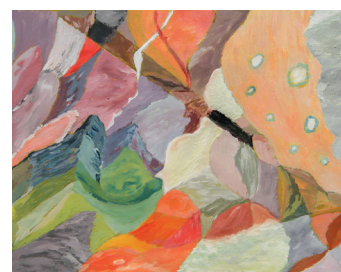

Explorez les créations d'Artur Karapetian, qui vous invitent à un voyage intérieur à travers des techniques mixtes et des inspirations géométriques.

Plongez dans un univers riche en diversité et laissez-vous emporter par l'énergie et la beauté de chaque œuvre.

Rejoignez-nous pour une expérience artistique unique !

Chistine Othenin-Girard

Jacqueline Kaul

Lu Xiu Yi

Romy Crapez

Josefa Velasco

Exposition du jeudi 4 au dimanche 7 juin 2026

Adresse : Espace Nouveau Vallon · Rue du Vallon 8 · 1224 Chêne-Bougeries