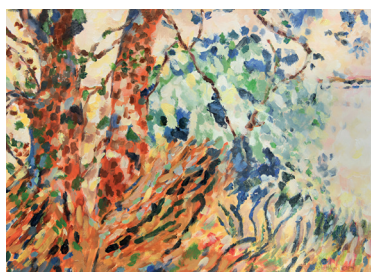

Chistine Othenin-Girard